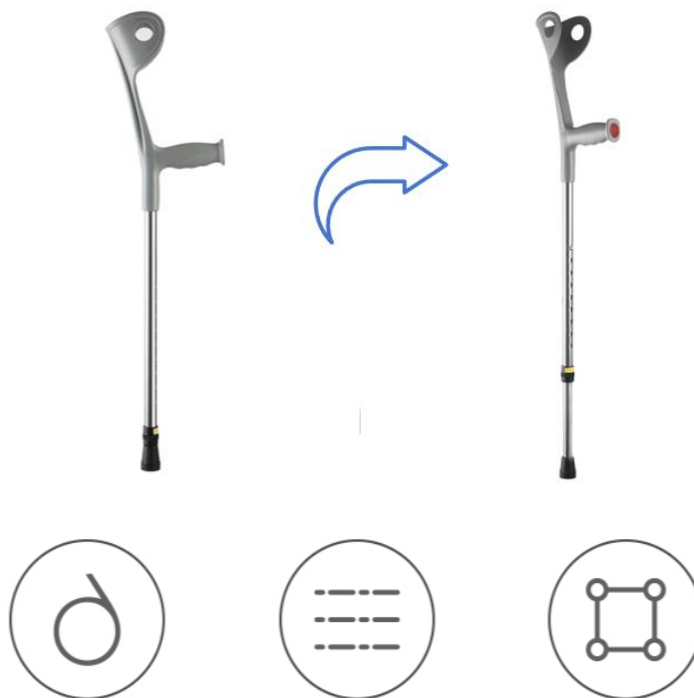

YU823 Baston telescopic ajustabil

Nouă niveluri reglabile

Mâner anti-alunecare

Robust și fiabil

Avantaje

1. Reglare nouă niveluri. Oferă libertate de mișcare.

Potrivit pentru persoane de înălțimi diferite.

2. Mâner PVC anti-alunecare, principiu ergonomic, design ergonomic anti-alunecare, fără margini ascuțite, fără bavuri și alte defecte.

3. Un nou tip de încuietoare, care suportă o sarcină mare.

4. Ușor și portabil, mic și ușor de transportat.

5. Material din aliaj de aluminiu, rezistent la apă și la coroziune, durabil și cu durată lungă de viață.

6. Un reflector special este setat pe partea din față a mânerului, fiind astfel mai sigur de utilizat pe timp de noapte.

7. Suport moale, din PVC, anti-alunecare.

Model	YU823
Tub	Aliaj de aluminiu
Suprafață tub	Oxidat
Interval reglare înălțime (mm)	965-1170
Mâner	PP
Greutatea maximă suportată (kgs)	80
Greutatea netă	16.2 pentru 10 buc
Greutatea brută(Kg)	17.5 pentru 10 buc
Dimensiune pachet (mm)	810×430×215