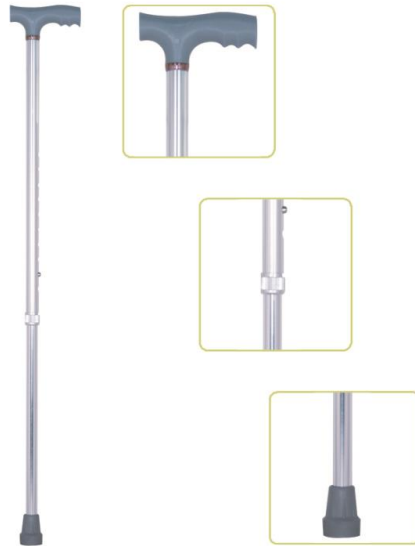

JL920L Height Adjustable Lightweight Walking Cane

Height Adjustable Lightweight T-Handle Walking Cane With Comfortable Handgrip#JL920L

Description

1. Lightweight & sturdy extruded aluminum tube with anodized finish.
2. Surface with stylish color(**Can be customized according to your requestment**)
3. The tube has a spring lock pin for adjusting handle height from 27.56"-36.61" (10 levels)
4. Ergonomically designed polypropylene handgrip can reduce fatigue & provide more comfortable experience
5. Bottom tip is made of anti-slip rubber ,can be used in every place
6. Can withstand a weight capacity of 100kg.

Specifications

Item No.	#JL920L
Tube	Extruded Aluminum
Handgrip	P.P. (Polypropylene)
Tip	Rubber
Overall Height	70-93 cm / 27.56"-36.61"
Dia. Of Upper Tube	22 mm / 7/8"
Dia. Of Lower Tube	19 mm / 3/4"
Thick. Of Tube Wall	1.2 mm
Weight Cap.	100kg

JL920L Baston ușor cu înălțime ajustabilă

Baston ușor cu înălțime ajustabilă și mâner în T confortabil #JL920L

Descriere

1. Tub din aluminiu extrudat ușor și solid cu finisaj anodizat.
2. Culori elegante (bastonul poate fi personalizată în funcție de solicitarea dvs.)
3. Tubul are un știft de blocare cu arc pentru reglarea înălțimii de la 27.56"-36.61" (10 niveluri)
4. Mânerul din polipropilenă proiectat ergonomic ajută la reducerea gradului de oboseală și oferă mai mult confort.
5. Dotat cu vârf din cauciuc antiderapant ce face ca bastonul să poată fi folosit pe orice suprafață.
6. Suportă o greutate maximă de 100kg.

Specificații

Nr. Art.	#JL920L
Tub	Aluminiu extrudat
Mâner	P.P. (Polipropilenă)
Vârf	Cauciuc
Înălțimea totală	70-93 cm / 27.56"-36.61"
Diametru tub superior	22 mm / 7/8"

Diametru tub inferior	19 mm / 3/4"
Grosimea peretelui tubului	1.2 mm
Greutatea maximă susținută	100kg