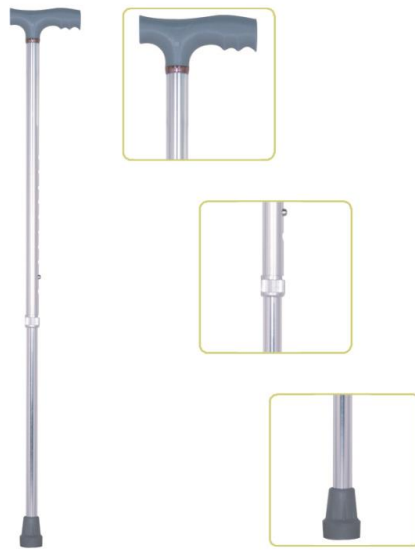

JL920L Height Adjustable Lightweight Walking Cane

Height Adjustable Lightweight T-Handle Walking Cane With Comfortable Handgrip#JL920L

Description

1. Lightweight & sturdy extruded aluminum tube with anodized finish.
2. Surface with stylish color(**Can be customized according to your requestment**)
3. The tube has a spring lock pin for adjusting handle height from 27.56"-36.61" (10 levels)
4. Ergonomically designed polypropylene handgrip can reduce fatigue & provide more comfortable experience
5. Bottom tip is made of anti-slip rubber ,can be used in every place
6. Can withstand a weight capacity of 100kg.

Specifications

Item No.	#JL920L
Tube	Extruded Aluminum
Handgrip	P.P. (Polypropylene)
Tip	Rubber
Overall Height	70-93 cm / 27.56"-36.61"
Dia. Of Upper Tube	22 mm / 7/8"
Dia. Of Lower Tube	19 mm / 3/4"
Thick. Of Tube Wall	1.2 mm
Weight Cap.	100kg

JL920L Baston ușor cu înălțime ajustabilă

Baston ușor cu înălțime ajustabilă și mâner în T confortabil #JL920L

Descriere

1. Tub din aluminiu extrudat ușor și solid cu finisaj anodizat.
2. Culori elegante (bastonul poate fi personalizată în funcție de solicitarea dvs.)
3. Tubul are un știft de blocare cu arc pentru reglarea înălțimii de la 27.56"-36.61" (10 niveluri)
4. Mânerul din polipropilenă proiectat ergonomic ajută la reducerea gradului de oboseală și oferă mai mult confort.
5. Dotat cu vârf din cauciuc antiderapant ce face ca bastonul să poată fi folosit pe orice suprafață.
6. Suportă o greutate maximă de 100kg.

Specificații

Nr. Art.	#JL920L
Tub	Aluminiu extrudat
Mâner	P.P. (Polipropilenă)
Vârf	Cauciuc
Înălțimea totală	70-93 cm / 27.56"-36.61"
Diametru tub superior	22 mm / 7/8"

Diametru tub inferior	19 mm / 3/4"
Grosimea peretelui tubului	1.2 mm
Greutatea maximă susținută	100kg